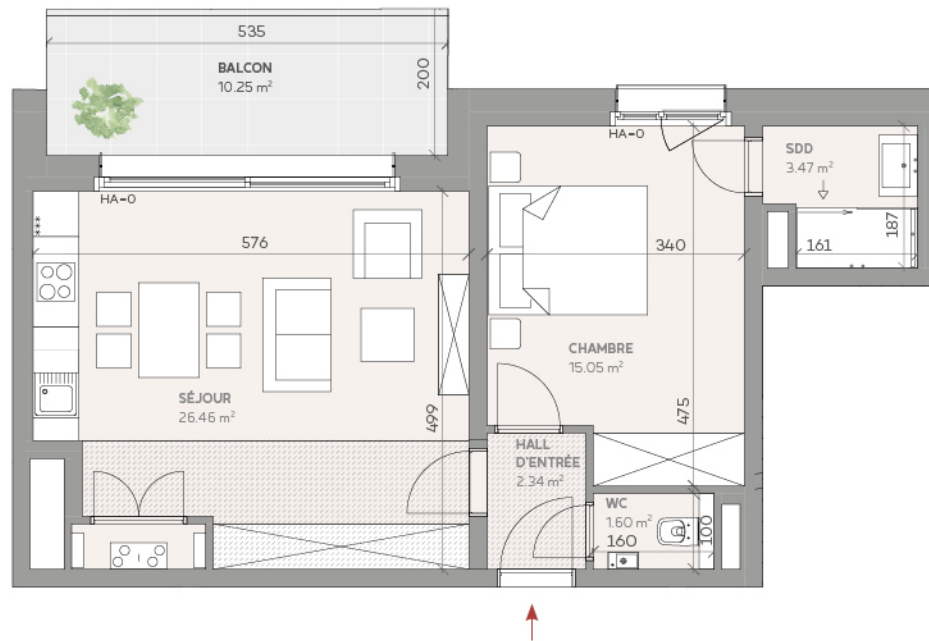

appartement 10

LES HAUTS
DE BELAIR
LUXEMBOURG

THOMAS & PIRON

MONT RUBY

Surface habitable **51.31 m²** / 1 chambre / Balcon **10.25 m²**

Document non contractuel. Surfaces nettes effectives sous réserve du mesurage officiel de l'ACT.